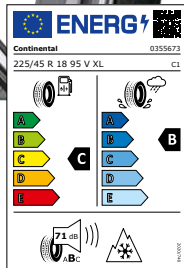

Komplettrad 18 Zoll

PLATIN *** WHEELS **Continental**

Alufelge P 73
metallic silber 7,5 x 18

mit Winter Contact TS 870 P XL FR
225/45 R18 95 V

bis 240 km/h

je Stück nur

278,-

Komplettrad 18 Zoll

NEU

PLATIN *** WHEELS **HANKOOK**
driving emotion

Alufelge P 97
black glossy 7,5 x 18

mit i*cept Evo 3 XL MFS
225/40 R18 92 V

bis 240 km/h

je Stück nur

259,-

Komplettrad 16 Zoll

PLATIN *** WHEELS

PLATIN *** TYRES

Alufelge P 95
diamant schwarz 6,5 x 16

mit
RP 60 WINTER
195/55 R16 87 H

bis 210 km/h

je Stück nur

161,-

Komplettrad 16 Zoll

PLATIN *** WHEELS

FALKEN REIFEN

Alufelge P 84
polarsilber 6,5 x 16

mit
Eurowinter HS-01 XL
205/60 R16 96 H

bis 210 km/h

je Stück nur

160,-

Komplettrad 16 Zoll

PLATIN *** WHEELS

MICHELIN

Alufelge P 69
schwarz matt 6,5 x 16

mit
Alpin 6
205/55 R16 91 H

bis 210 km/h

je Stück nur

187,-

Das Reifen1+ Komplettrad:
Reifen + Felge + Ventil + Montage +
Auswuchten + Gewichte = alles komplett!

Die Preise verstehen sich ohne RDKS-Komponenten. Sollten Sie diese für Ihr Fahrzeug benötigen, sprechen Sie uns bitte an.

NEU

PLATIN RDKS-Sensoren
Für alle Fahrzeuge erhältlich.
Sprechen Sie uns bitte an!

PLATIN *** SENS

MADE IN GERMANY