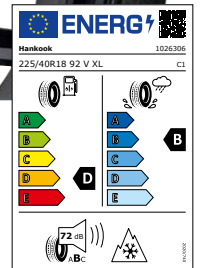

Komplettrad 18 Zoll

NEU

PLATIN *** WHEELS **HANKOOK**
driving emotion

Alufelge P 97
black glossy 7,5 x 18

mit i*cept Evo 3 XL MFS
225/40 R18 92 V

bis 240 km/h

je Stück nur

259,-