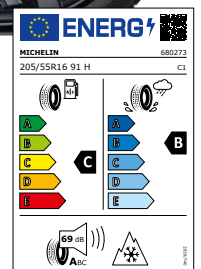

Komplettrad 16 Zoll

PLATIN *** WHEELS

MICHELIN

Alufelge P 69
schwarz matt 6,5 x 16

mit
Alpin 6
205/55 R16 91 H

bis 210 km/h

je Stück nur

187,-