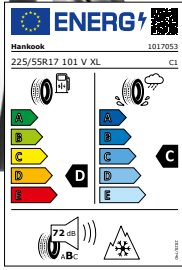

HANKOOK
driving emotion

i*cept Evo 2 XL MFS
225/55 R17 101 V

bis 240 km/h

je Stück nur

112,-