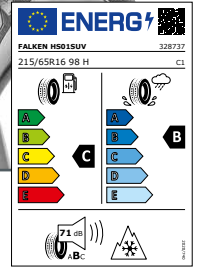

FALKEN
REIFEN

Eurowinter HS-01 SUV
215/65 R16 98 H

bis 210 km/h

je Stück nur

85,-