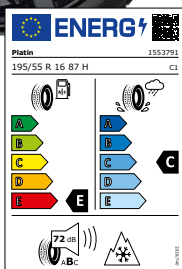

Komplettrad 16 Zoll

PLATIN *** WHEELS

PLATIN *** TYRES

Alufelge P 95
diamant schwarz 6,5 x 16

mit
RP 60 WINTER
195/55 R16 87 H

bis 210 km/h

je Stück nur

161,-