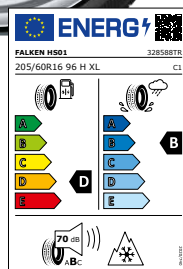

Komplettrad 16 Zoll

PLATIN *** WHEELS

FALKEN REIFEN

Alufelge P 84
polarsilber 6,5 x 16

mit
Eurowinter HS-01 XL
205/60 R16 96 H

bis 210 km/h

je Stück nur

160,-